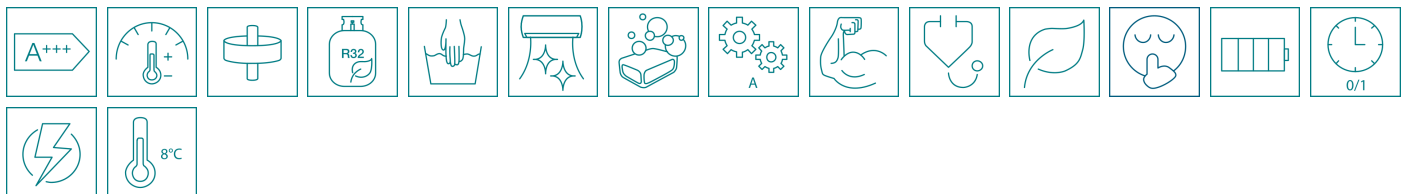

TEXTILNÝ DIZAJN

HAORI

Prednosti

Hlavné body

Dizajnová jednotka s inovatívnou textilnou koncepciou
Trieda A+++ v režime chladenia a vykurovania (10, 13)
Prachový filter, ozónová čistička vzduchu a filter Ultra-Pure
WiFi modul ako štandardná súčasť jednotiek